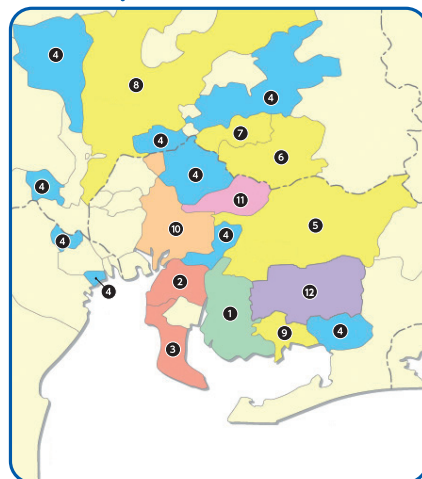

お手続きはとっても簡単!

【お手続きの流れ】

※詳細については、転居先のケーブルテレビ局にお問い合わせください。

転居先のCNciグループ局をチェック!

1 KATCH 【愛知県】刈谷市・安城市・高浜市 知立市・碧南市・西尾市	2 medias 【愛知県】東海市・大府市 知多市・知多郡東浦町	3 CCNC 【愛知県】常滑市・知多郡武豊町 美浜町・南知多町
4 CCNet 【愛知県】春日井市・小牧市・犬山市・丹羽郡扶桑町・大口町 名古屋緑区・豊明市・日進市・愛知郡東郷町・豊川市 【岐阜県】各務原市・美濃加茂市・加茂郡川辺町・白川町・八百津町・本巣市・養老郡養老町 【三重県】三重郡川越町・朝日町・桑名市多度町	5 ひまわりネットワーク 【愛知県】 豊田市・みよし市・長久手市	
6 OW 【岐阜県】 多治見市 土岐市 瑞浪市	7 eX いつも、つながっています。 ケーブルテレビ可 【岐阜県】 可児市・可児郡御高町	8 CCN 【岐阜県】岐阜市(一部地域を除く)・羽島市・笠松町・岐南町・関市・美濃市・各務原市川島町・本巣郡北方町・瑞穂市(一部地域を除く)・山県市・下呂市・郡上市(デジタル放送サービスのみ)
9 三河湾ネットワーク 【愛知県】 蒲郡市・額田郡幸田町	10 STARCAT 【愛知県】名古屋市(緑区、守山区以外)・北名古屋市・西春日井郡豊山町・岩倉市・江南市・清須市西枇杷島町(一部地域を除く)・清須市春日(一部地域を除く)	11 Green City 【愛知県】名古屋市守山区 尾張旭市・瀬戸市
	12 micS 【愛知県】 岡崎市	